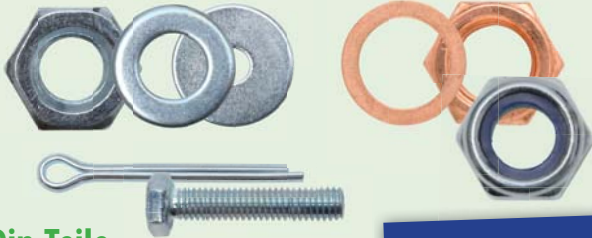

Eigenschaften Saugroboter Cleanfriend Basic:

- ✓ komplettes Bürstenset inklusive Seitenbürste zur vollen Abdeckung des Raumes
- ✓ kompakte Abmessungen aller Bestandteile: Gerät passt überall hin und kommt überall hin
- ✓ leichte Reinigung und Entleerung
- ✓ Einstellungen Schrankeneinheit: 0 bis 3 Meter; 3 bis 7 Meter; mehr als sieben Meter
- ✓ Durchmesser: 34 cm; Höhe: 10 cm; Gewicht: ca. 3kg

SAUBERE SACHE!

Kabelbänder

Artikel-Nr. 111 011 025 75

249,00 €

Bezeichnung	Abmessung	Inhalt/St.
KABELBAENDER SCHWARZ	KZ 3,5 X 178	500
KABELBAENDER SCHWARZ	KZ 4,8 X 200	600
KABELBAENDER SCHWARZ	KZ 4,8 X 290	600
KABELBAENDER SCHWARZ	KZ 4,8 X 360	600
KABELBAENDER SCHWARZ	KZ 7,6 X 368	200

Messerblock bestückt 6-teilig Classic Line

Classic Line ist eine moderne Messerserie in klassischer Form. Die Messerklingen aus Spezialklingenstahl erhalten ihren letzten Schliff von Hand. Dies garantiert anhaltende Schärfe und Schneidhaltigkeit über die gesamte Länge. Die fugenlos vernieteten Griffe sind aus hochwertigem Kunststoff und einwandfrei hygienisch. Die ideale Messerserie für Einsteiger!

Der leichtgewichtige und elegant gestreifte PinStripe USB-Key stellt somit die perfekte Speicherlösung für jedermann dar.

Highlights & Details

- ✓ Praktischer Schiebemechanismus - ohne extra Schutzkappe
- ✓ 16 GB Speicherkapazität
- ✓ USB 2.0 Schnittstelle