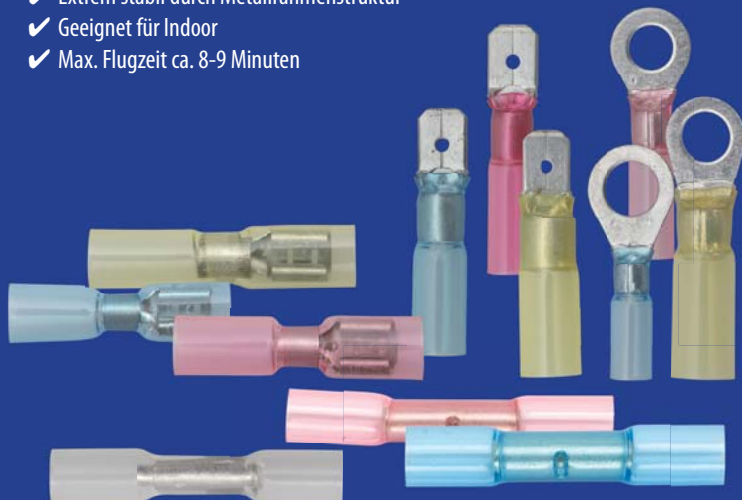

BLOCKBUSTER

Händlerstempel

Paket Kabelbänder mit einem Cleanfriend Basic Saugroboter

Cleanfriend Basic Saugroboter

Nachdem ihm der Reinigungsauftrag per Knopfdruck vorgegeben wurde, fährt der Klarstein-Roboter sein Reinigungsprotokoll effizient und eigenständig ab. Seine geländegängige Beräderung, die gedrungene Bauweise und forsch ausfahrende Seitenbürsten bringen das Gerät an nahezu jeden Verschmutzungsherd. Eine intelligente Raumerkennung lässt den Cleanfriend unüberwindbare Raumhindernisse - etwa Wände und Sofas - umgehen.

Der leichtgewichtige und elegant gestreifte PinStripe USB-Key stellt somit die perfekte Speicherlösung für jedermann dar.

Highlights & Details

- ✓ Praktischer Schiebemechanismus - ohne extra Schutzkappe
- ✓ 16 GB Speicherkapazität
- ✓ USB 2.0 Schnittstelle

Systemvoraussetzungen

- ✓ Windows® 2000, XP, Windows Vista™, Windows® 7
- ✓ MAC OS X 9.0 oder höher

**GIGANTISCHE
16 GB!**

Schlauchschellen W2

Artikel-Nr. 111 012 002 75

79,00 €

Bezeichnung	Abmessung	Inhalt/St.
SCHLAUCHSCHELLE	12 X 22	20
SCHLAUCHSCHELLE	16 X 27	20
SCHLAUCHSCHELLE	25 X 40	10
SCHLAUCHSCHELLE	32 X 50	10
SCHLAUCHSCHELLE	40 X 60	10
SCHLAUCHSCHELLE	10 X 16 7,5 MM	20
SCHLAUCHSCHELLE	8 X 12 7,5 MM	20

**MIT UNS
HEBEN SIE AB!**

Paket WS-Verbinder mit einem Doppel-Rotor Helikopter

Doppel-Rotor Helikopter 3-Kanal Infrarot-Ferngesteuert

- ✓ Komplettsset inklusive:
 - Li-Po 3,7V 180mAh Akku-Pack
 - 6 Stück AAA Batterien für den Sender
 - Infrarot-Fernbedienung
- ✓ 3-band umschaltbar (3 Helikopter können gleichzeitig fliegen)
- ✓ Optimale Flugeigenschaften durch Koaxialbauweise und Doppel-Rotor
- ✓ Größe ca. 22 x 4 x 10 cm
- ✓ 3-Kanal Infrarot-Ferngesteuert
(Aufwärts, abwärts, links, rechts, vorwärts, rückwärts)
- ✓ Extrem stabil durch Metallrahmenstruktur
- ✓ Geeignet für Indoor
- ✓ Max. Flugzeit ca. 8-9 Minuten